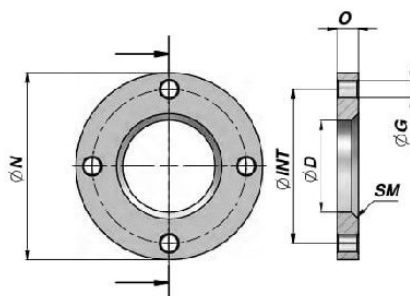

CFL

 BRIDE
FLANGE

Code Code	ØD (+0,2 +0,3)	ØN	O	ØG	ØINT	SM	kg	Boîte Box	Pcs Pcs
CFL0035072	35	72	10.0	∅ 7 x 4	60	3x45°	0,23	Z50CFL0035072	50
CFL0040080	40	80	12.0	∅ 9 x 4	65	3x45°	0,33	Z25CFL0040080	25
CFL0042089	42	89	12.0	∅ 9 x 4	70	3x45°	0,43	Z20CFL0042089	20
CFL0045095	45	95	12.0	∅ 9 x 4	75	3x45°	0,49	Z25CFL0045095	20
CFL0050109	50	109	12.5	∅ 11 x 4	87	4x45°	0,66	Z25CFL0050109	25
CFL0055123	55	123	14.5	∅ 11 x 4	100	4x45°	1,03	Z15CFL0055123	15
CFL0060128	60	128	14.5	∅ 13 x 4	105	4x45°	1,09	Z20CFL0060128	20
CFL0065135	65	135	15.5	∅ 13 x 4	110	4x45°	1,26	Z10CFL0065135	10
CFL0070142	70	142	16.5	∅ 13 x 4	117	5x45°	1,50	Z10CFL0070142	10
CFL0073145	73	145	16.5	∅ 13 x 4	120	5x45°	1,50	Z10CFL0073145	10
CFL0075152	75	152	16.5	∅ 13 x 4	125	5x45°	1,68		
CFL0080162	80	162	16.5	∅ 15 x 4	127	5x45°	1,94		
CFL0090175	90	175	18.5	∅ 15 x 4	145	5x45°	2,44		
CFL0095181	95	181	18.5	∅ 17 x 6	149	7x45°	2,53		
CFL0100188	100	188	18.5	∅ 17 x 6	155	7x45°	2,81		
CFL0105188	105	188	24.5	∅ 17 x 6	156	8x45°	3,44		
CFL0115194	115	194	24.5	∅ 17 x 6	162	8x45°	3,47		
CFL0125228	123	228	28.0	∅ 21 x 6	190	8x45°	5,93		
CFL0140240	138	240	28.0	∅ 21 x 6	200	8x45°	6,05		
CFL0145250	143	250	28.0	∅ 21 x 6	210	8x45°	6,65		
CFL0160280	158	280	33.0	∅ 23 x 6	230	10x45°	9,98		
CFL0170300	168	300	38.0	∅ 25 x 6	250	12x45°	13,24		
CFL0180325	178	325	38.0	∅ 28 x 6	270	12x45°	15,84		

MATERIEL : ACIER S355JO (Fe510C)

MATERIAL : STEEL S355JO (Fe510C)