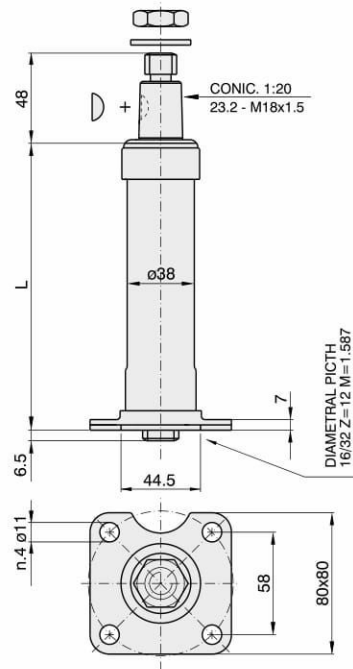

COLONNE DE DIRECTION
STEERING COLUMN

ACI

Code Code	L	ØD	Cône Taper	kg
ACI0075000	75	38	Type 1 1:20 Ø23.2 M18x1.5	0.70
ACI0150000	165			0.97
ACI0200000	200			1.05
ACI0270000	270			1.25
ACI0350000	350			1.45
ACI0400000	400			1.55
ACI0450000	450			1.65
ACI0520000	520			1.92
ACI0600000	600			2.05
ACI0750000	775			2.45

COLONNETTE STERZO STEERING COLUMNS

type **CSF**

COLONNETTA FISSA CONO 1
disponibile con diametro tubo 38 - 45 mm.

STEERING COLUMN CONE 1
available with jacket diameter 38 - 45 mm.

Ø38

L	CODICE - CODE
775	CSF0110775
715	CSF0110715
670	CSF0110670
650	CSF0110650
600	CSF0110600
550	CSF0110550
520	CSF0110520
500	CSF0110500
460	CSF0110460
450	CSF0110450
400	CSF0110400
350	CSF0110350
320	CSF0110320
300	CSF0110300
270	CSF0110270
250	CSF0110250
230	CSF0110230
200	CSF0110200
165	CSF0110165
150	CSF0110150
125	CSF0110125
100	CSF0110100
75	CSF0110075

Ø45

L	CODICE - CODE
775	CSF1110775
715	CSF1110715
670	CSF1110670
650	CSF1110650
600	CSF1110600
550	CSF1110550
520	CSF1110520
500	CSF1110500
450	CSF1110450
400	CSF1110400
350	CSF1110350
300	CSF1110300
270	CSF0110270
250	CSF1110250
230	CSF1110230
200	CSF1110200
165	CSF0110165