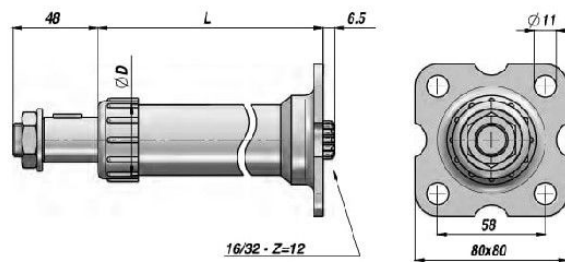

COLONNE DE DIRECTION
STEERING COLUMN

ACI

Code Code	L	ØD	Cône Taper	kg
ACI0075000	75	38	Type 1 1:20 Ø23.2 M18x1.5	0.70
ACI0150000	165			0.97
ACI0200000	200			1.05
ACI0270000	270			1.25
ACI0350000	350			1.45
ACI0400000	400			1.55
ACI0450000	450			1.65
ACI0520000	520			1.92
ACI0600000	600			2.05
ACI0750000	775			2.45

COLONNETTE STERZO STEERING COLUMNS

type **CSF**

COLONNETTA FISSA CONO 1
disponibile con diametro tubo 38 - 45 mm.

STEERING COLUMN CONE 1
available with jacket diameter 38 - 45 mm.

Ø38

L	CODICE - CODE
775	CSF0110775
715	CSF0110715
670	CSF0110670
650	CSF0110650
600	CSF0110600
550	CSF0110550
520	CSF0110520
500	CSF0110500
460	CSF0110460
450	CSF0110450
400	CSF0110400
350	CSF0110350
320	CSF0110320
300	CSF0110300
270	CSF0110270
250	CSF0110250
230	CSF0110230
200	CSF0110200
165	CSF0110165
150	CSF0110150
125	CSF0110125
100	CSF0110100
75	CSF0110075

Ø45

L	CODICE - CODE
775	CSF1110775
715	CSF1110715
670	CSF1110670
650	CSF1110650
600	CSF1110600
550	CSF1110550
520	CSF1110520
500	CSF1110500
450	CSF1110450
400	CSF1110400
350	CSF1110350
300	CSF1110300
270	CSF0110270
250	CSF1110250
230	CSF1110230
200	CSF1110200
165	CSF0110165