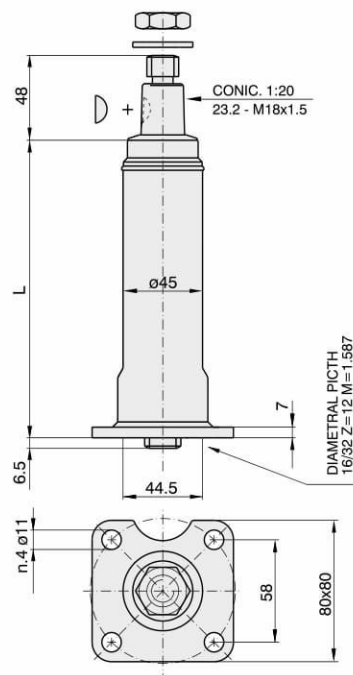

COLONNE DE DIRECTION
STEERING COLUMN

ACI

Code Code	L	ØD	Cône Taper	kg
ACI0075000	75	38	Type 1 1:20 Ø23.2 M18x1.5	0.70
ACI0150000	165			0.97
ACI0200000	200			1.05
ACI0270000	270			1.25
ACI0350000	350			1.45
ACI0400000	400			1.55
ACI0450000	450			1.65
ACI0520000	520			1.92
ACI0600000	600			2.05
ACI0750000	775			2.45

COLONNETTE STERZO STEERING COLUMNS

type **CSF**

COLONNETTA FISSA CONO 1
disponibile con diametro tubo 38 - 45 mm.

STEERING COLUMN CONE 1
available with jacket diameter 38 - 45 mm.

Ø38

L	CODICE - CODE
775	CSF0110775
715	CSF0110715
670	CSF0110670
650	CSF0110650
600	CSF0110600
550	CSF0110550
520	CSF0110520
500	CSF0110500
460	CSF0110460
450	CSF0110450
400	CSF0110400
350	CSF0110350
320	CSF0110320
300	CSF0110300
270	CSF0110270
250	CSF0110250
230	CSF0110230
200	CSF0110200
165	CSF0110165
150	CSF0110150
125	CSF0110125
100	CSF0110100
75	CSF0110075

Ø45

L	CODICE - CODE
775	CSF1110775
715	CSF1110715
670	CSF1110670
650	CSF1110650
600	CSF1110600
550	CSF1110550
520	CSF1110520
500	CSF1110500
450	CSF1110450
400	CSF1110400
350	CSF1110350
300	CSF1110300
270	CSF0110270
250	CSF1110250
230	CSF1110230
200	CSF1110200
165	CSF0110165