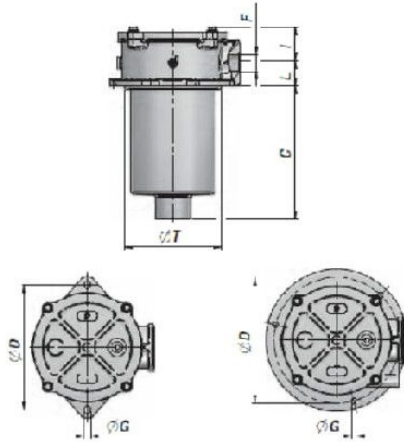

FILTRE RETOUR SEMI PLONGE  
RETURN-LINE FILTER  
FILTRO DE RETORNO EN LINEA

FIO

CARTOUCHE  
ELEMENT  
CARTUCHO

CR

FIO 30-100

FIO 180

Code Code Código	Type Type Tipo	l/min	F BSP	Micron	ØT	C	L	I	ØD	ØG	kg
AFIO030030	FIO 30/3-P	20	1/2"	30	67	78	22	30	90	6,4"	0,50
AFIO030060	FIO 30/6-P	30	"	60	"	"	"	"	"	"	0,50
AFIO030000	FIO 30/9-P	30	1/2"	90	"	"	"	"	"	8,4"	0,50
AFIO050030	FIO 50/3-P	35	"	30	90"	100"	28"	43"	115"	"	0,80
AFIO050060	FIO 50/6-P	50	3/4"	60	"	"	"	"	"	8,4"	0,80
AFIO050000	FIO 50/9-P	50	"	90	90"	150"	28"	43"	115"	"	0,80
AFIO080030	FIO 80/3-P	55	1"	30	"	"	"	"	"	8,4"	0,90
AFIO080060	FIO 80/6-P	80	"	60	90"	150"	28"	43"	115"	"	0,90
AFIO080000	FIO 80/9-P	80	1"1/4"	90	"	"	"	"	"	10,5"	0,90
AFIO100030	FIO 100/3-P	65	"	30	130"	230"	35"	53"	175"	"	0,90
AFIO100060	FIO 100/6-P	100		60	"	"	"	"	"		0,90
AFIO100000	FIO 100/9-P	100		90							0,90
AFIO180030	FIO 180/3-P	100		30							2,50
AFIO180060	FIO 180/6-P	150		60							2,50
AFIO180000	FIO 180/9-P	150		90							2,50

Code Code Código	Type Type Tipo	ØP	Q	kg
AFCR030030	CR 30/3	52	67	0,13
AFCR030060	CR 30/6	"	"	0,12
AFCR030000	CR 30/9	"	"	0,14
AFCR050030	CR 50/3	70"	75"	0,21
AFCR050060	CR 50/6	"	"	0,22
AFCR050000	CR 50/9	70"	128"	0,22
AFCR100030	CR 100/3	"	"	0,30
AFCR100060	CR 100/6	70"	128"	0,27
AFCR100000	CR 100/9	"	"	0,33
AFCR100030	CR 100/3	95"	203"	0,30
AFCR100060	CR 100/6	"	"	0,27
AFCR100000	CR 100/9			0,33
AFCR180030	CR 180/3			0,70
AF-CR180060	CR 180/6			0,57
AFCR180000	CR 180/9			0,76