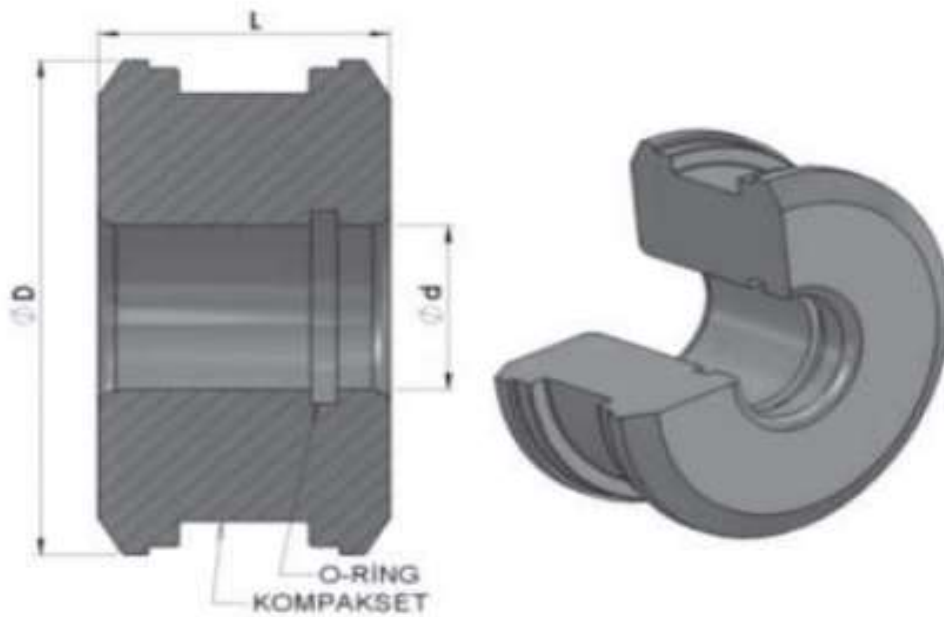

Fiche Technique Piston Hydraulique TPD

Code	D	d	L	CODE FEUTRE	COMPLEXE	Joint torique
TPD040	45	15	40	KTPD040	40x30x16,4x6,35	15x3
TPD050	50	20	40	KTPD050	50x38x20.5x4.2	15x3
TPD060	60	24	40	KTPD060	60x48x20.5x4.2	23,40x3,53
TPD070	70	24	40	KTPD070	70x54x20.5x3.1	23,40x3,53
TPD075	75	24	50	KTPD075	75x55x22.4x6.35	23,40x3,53
TPD080	80	27	50	KTPD080	80x66x22.4x5.2	26,58x3,53
TPD090	90	27	50	KTPD090	90x076x22.4x5.2	26,58x3,53
TPD100	100	33	50	KTPD100	100x86x22.4x5.2	32,92x3,53